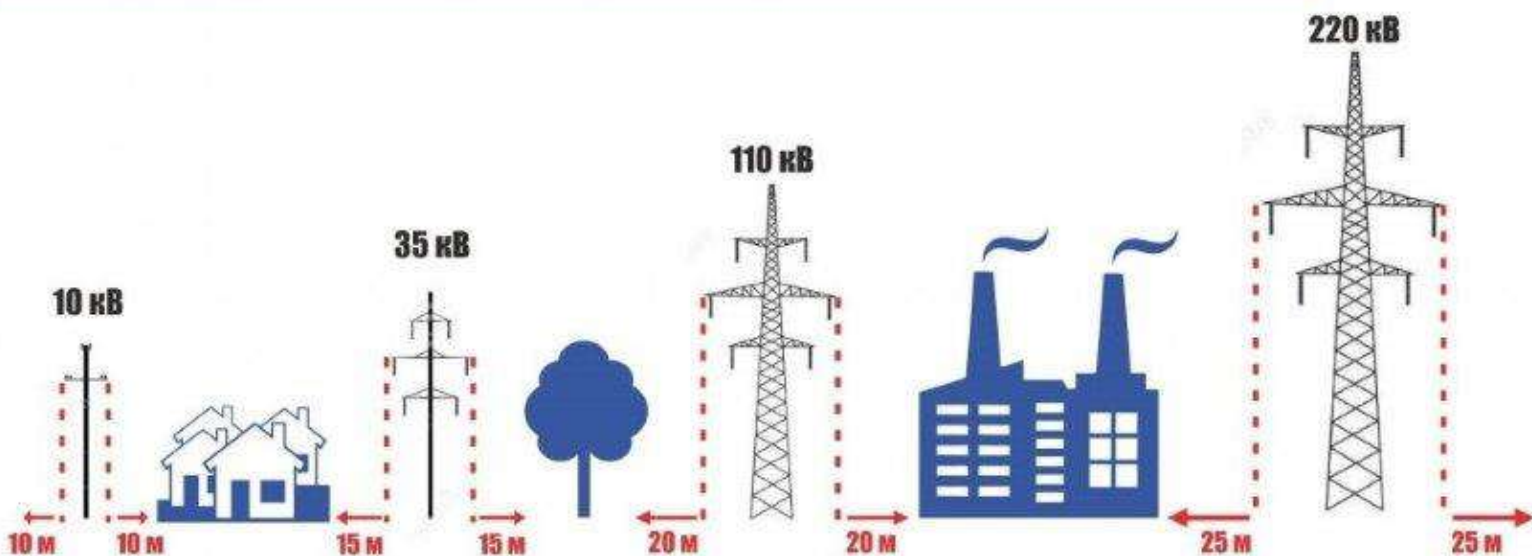

ОХРАННЫЕ ЗОНЫ ЛЭП