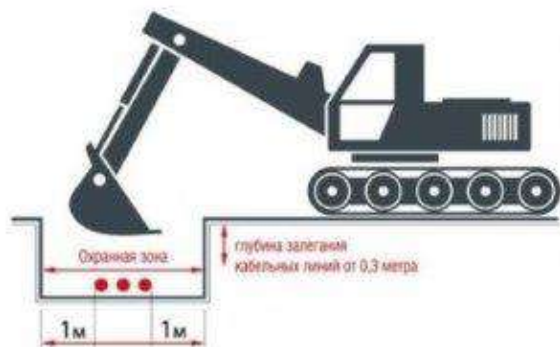

РАБОТЫ В ПРЕДЕЛАХ ОХРАННЫХ ЗОН ЛЭП

без письменного решения о согласовании
сетевой организации

ЗАПРЕЩЕНЫ