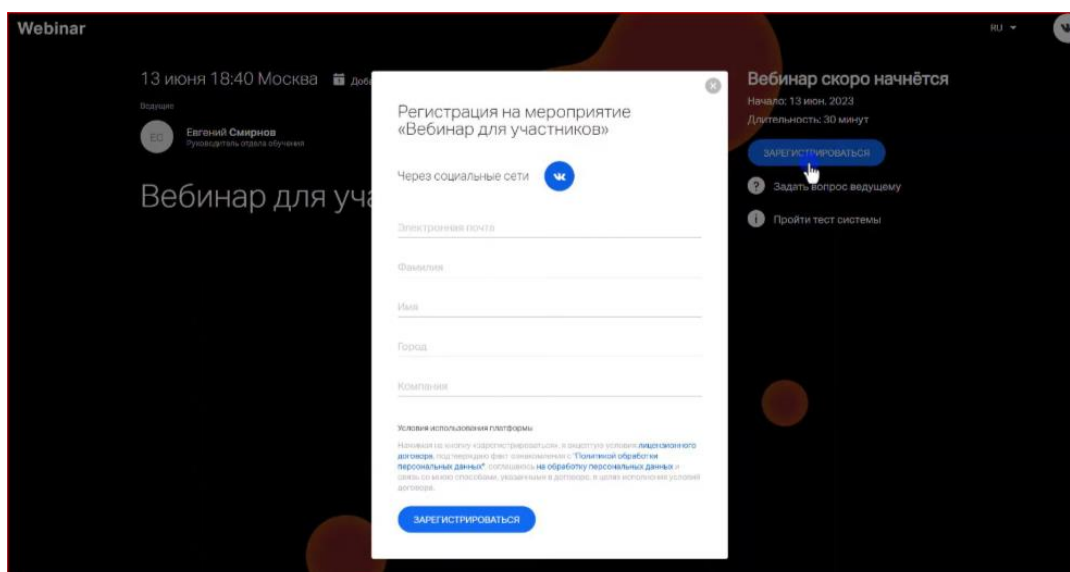

Инструкция по подключению к ВКС

Перейдите по ссылке мероприятия.

Для запуска необходимо нажать «Войти с помощью браузера».
Скачивать Приложение МТС Линк не нужно!

После перехода по ссылке в открывшемся окне браузера заполните поля регистрации, далее нажмите «Зарегистрироваться».

На указанную почту придет письмо с ссылкой для подключения.

После перехода по ссылке из письма на Вашей электронной почте в открывшемся окне браузера нажмите «Войти».

В указанное время начала мероприятия нажмите кнопку «Подключиться»