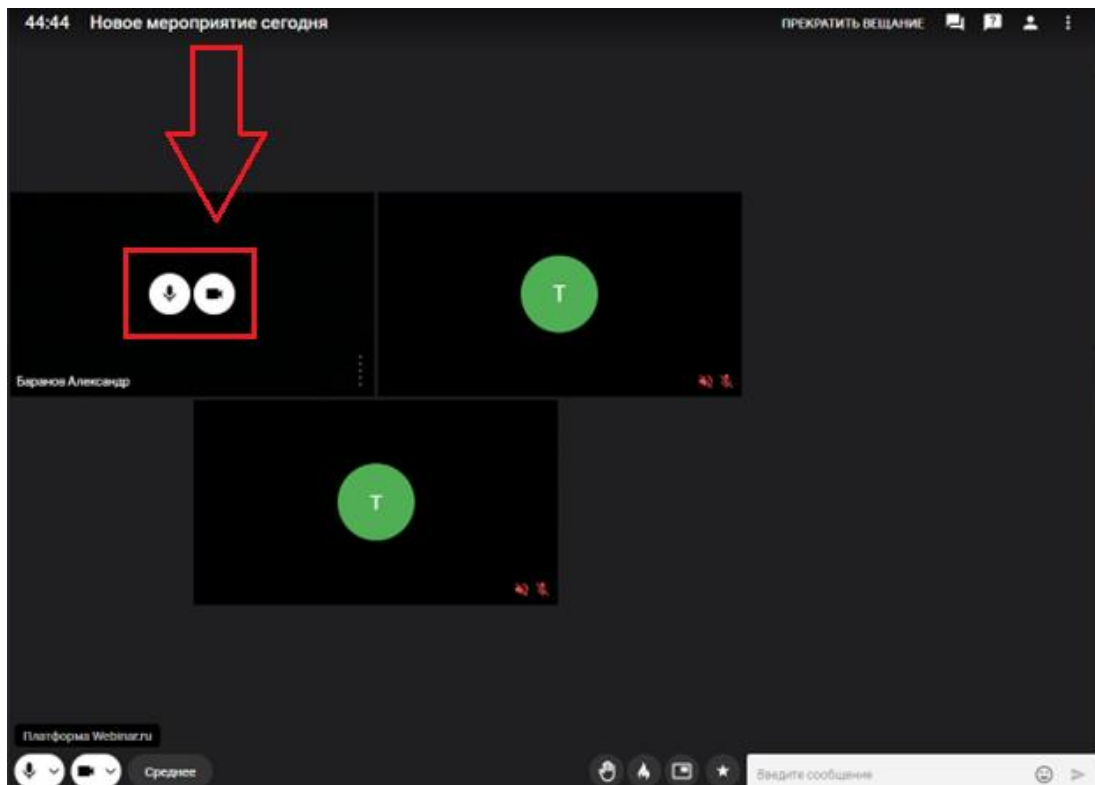

В случае, если Вы планируете выступить с докладом, или Вам ведущий предоставил слово для того, чтобы Вы имели возможность выхода в эфир, нажмите в верхнем правом углу зеленую кнопку «Выйти в эфир».

Во всех остальных случаях выходит в эфир **НЕ НАДО**.

В открывшемся окне выберите настройки качества видео и при

необходимости можете поменять микрофон и камеру. Камера и микрофон по умолчанию используются как в системе.

Далее Вы присоединитесь к эфиру, в окне отображения вашей трансляции Вы можете управлять Вашим микрофоном и видеочамерой.