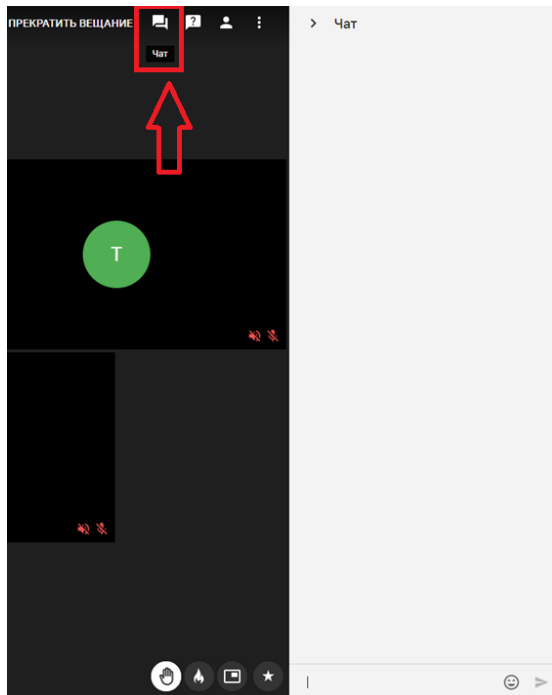

После того, как Вы завершили свое выступление, не забудьте нажать кнопку

«Прекратить вещание». При этом Вы останетесь на совещании.

Описание кнопок на мероприятии:

В нижней навигационной панели вы можете изменить настройки микрофона и видеокamеры (1), качества видео (2), поднять руку и поставить реакцию (3), либо вывести окно с трансляцией в отдельное окно на рабочем столе (4), а также начать диалог в чате (5).

Справа вверху окна эфира Вы можете выбрать пункт «Чат» и посмотреть

сообщения если они имеются в данном эфире.

В пункте «Участники» Вы можете просмотреть список участников.

Для того что бы скопировать ссылку на текущий эфир, нажмите на троеточие