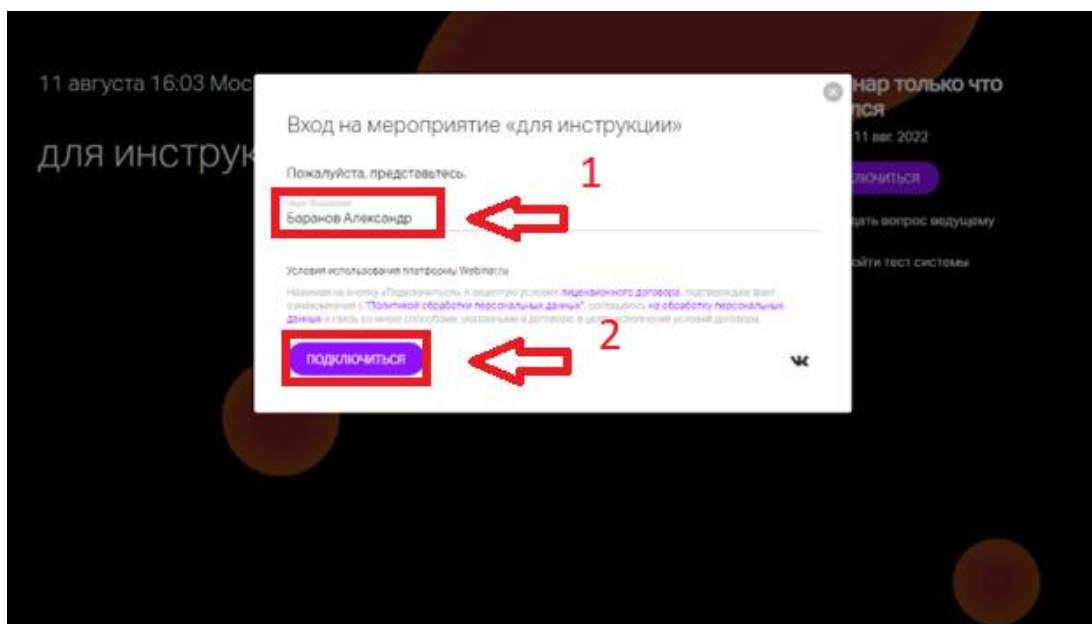

Инструкция по подключению к ВКС

Перейдите по ссылке мероприятия.

Для запуска необходимо нажать «Войти с помощью браузера».
Скачивать Приложение МТС Линк не нужно!

После перехода по ссылке в открывшемся окне браузера заполните поля регистрации, далее нажмите «Зарегистрироваться».

На указанную почту придет письмо с ссылкой для подключения.

После перехода по ссылке из письма на Вашей электронной почте в открывшемся окне браузера нажмите «Войти».

В указанное время начала мероприятия нажмите кнопку «Подключиться»