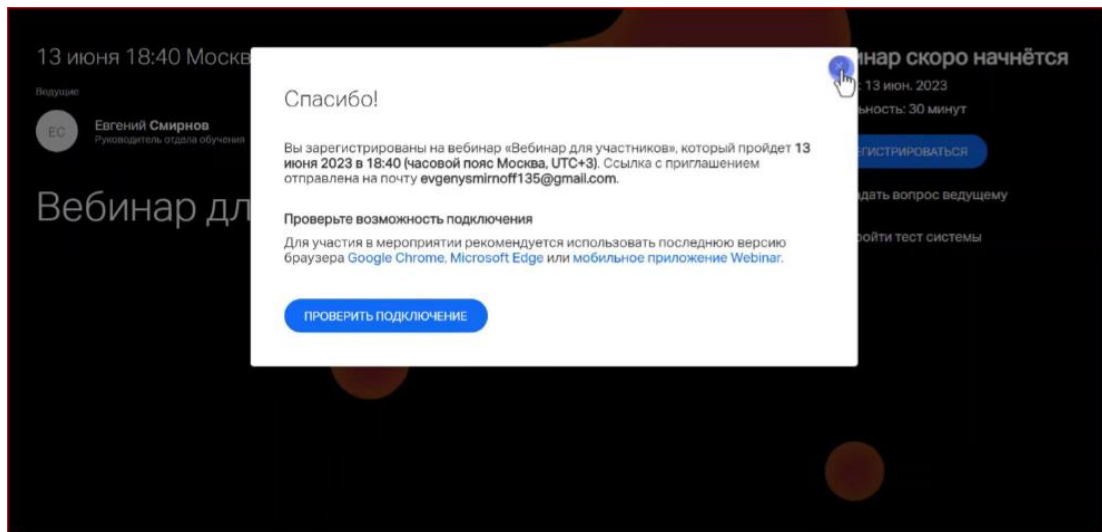

Инструкция по подключению к ВКС

Перейдите по ссылке мероприятия.

Для запуска необходимо нажать «Войти с помощью браузера».
Скачивать Приложение МТС Линк не нужно!

После перехода по ссылке в открывшемся окне браузера заполните поля регистрации, далее нажмите «Зарегистрироваться».

На указанную почту придет письмо с ссылкой для подключения.

После перехода по ссылке из письма на Вашей электронной почте в открывшемся окне браузера нажмите «Войти».

В указанное время начала мероприятия нажмите кнопку «Подключиться»