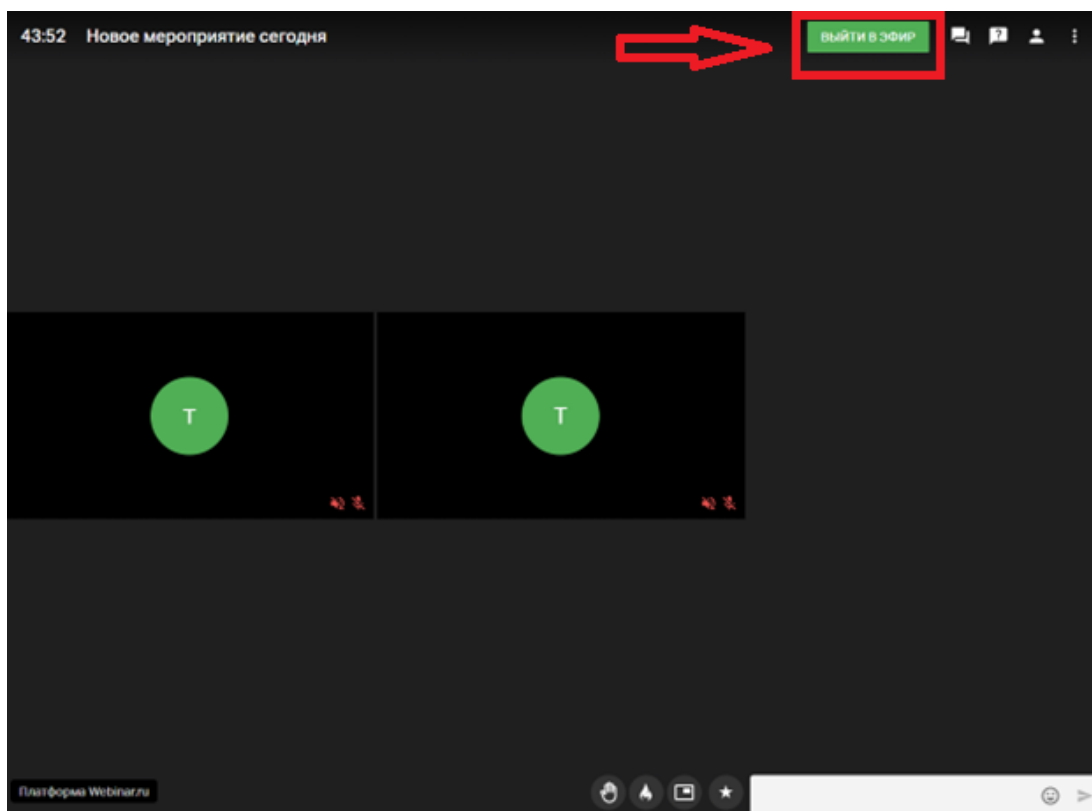

Инструкция по подключению к ВКС

Перейдите по ссылке мероприятия.

Для запуска необходимо нажать «Войти с помощью браузера».
Скачивать Приложение МТС Линк не нужно!

После перехода по ссылке в открывшемся окне браузера заполните поля регистрации, далее нажмите «Зарегистрироваться».

На указанную почту придет письмо с ссылкой для подключения.

После перехода по ссылке из письма на Вашей электронной почте в открывшемся окне браузера нажмите «Войти».

В указанное время начала мероприятия нажмите кнопку «Подключиться»

В случае, если Вы планируете выступить с докладом, или Вам ведущий предоставил слово для того, чтобы Вы имели возможность выхода в эфир, нажмите в верхнем правом углу зеленую кнопку «Выйти в эфир».

Во всех остальных случаях выходит в эфир **НЕ НАДО**.